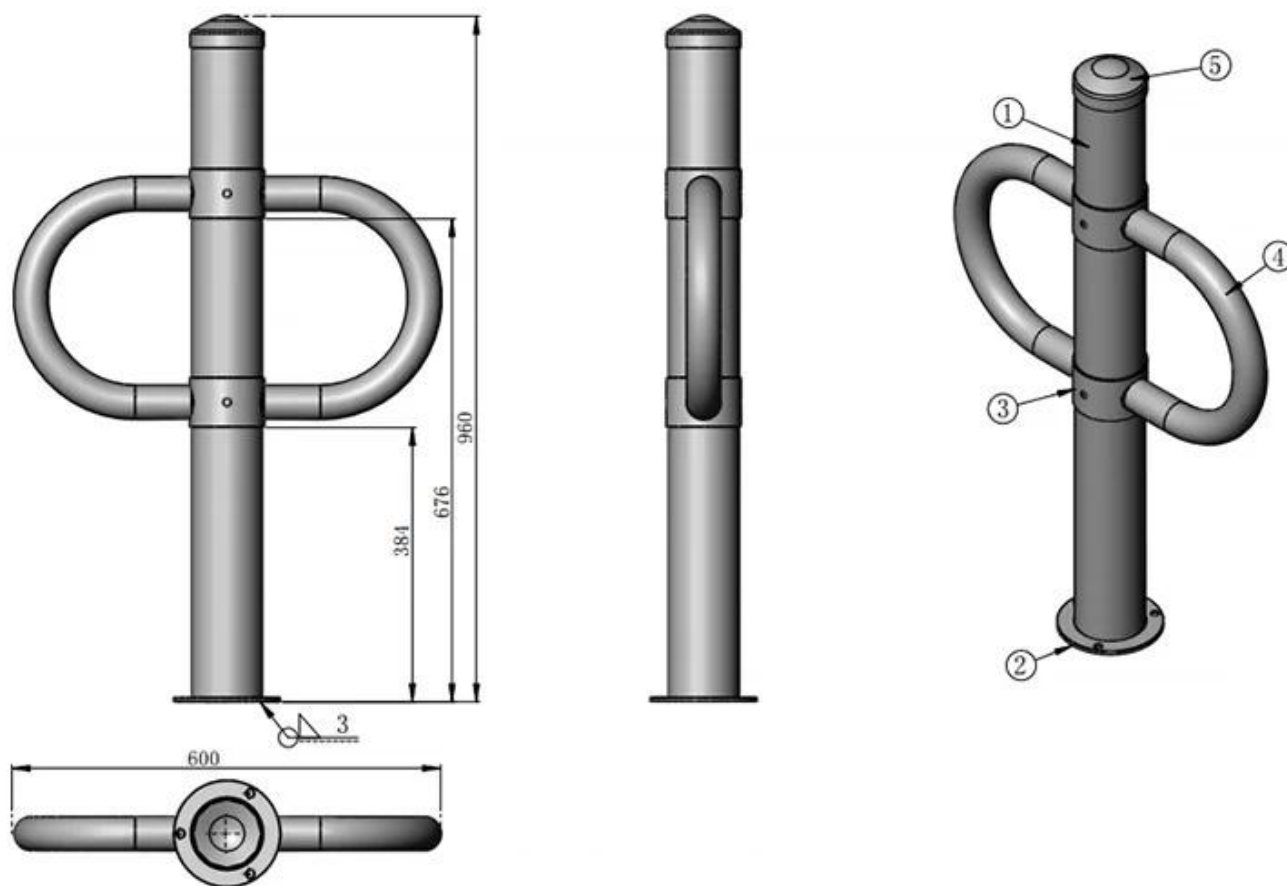

une surface au sol minimale, ce qui les rend adaptés aux endroits avec un espace limité, tels que les trottoirs, les places publiques ou les bâtiments extérieurs.

- Peu encombrant - il stocke 2 vélos directement.
- Sur mesure pour des sites spécifiques
- Stationnement facile à utiliser, sécuritaire et organisé
- Rangement individuel - un vélo par emplacement
- Design et qualité allemands
- Le mécanisme de préhension breveté maintient le vélo bien en place
- La conception autoportante ne nécessite aucun ancrage
- Assemblage facile

Photos du produit :