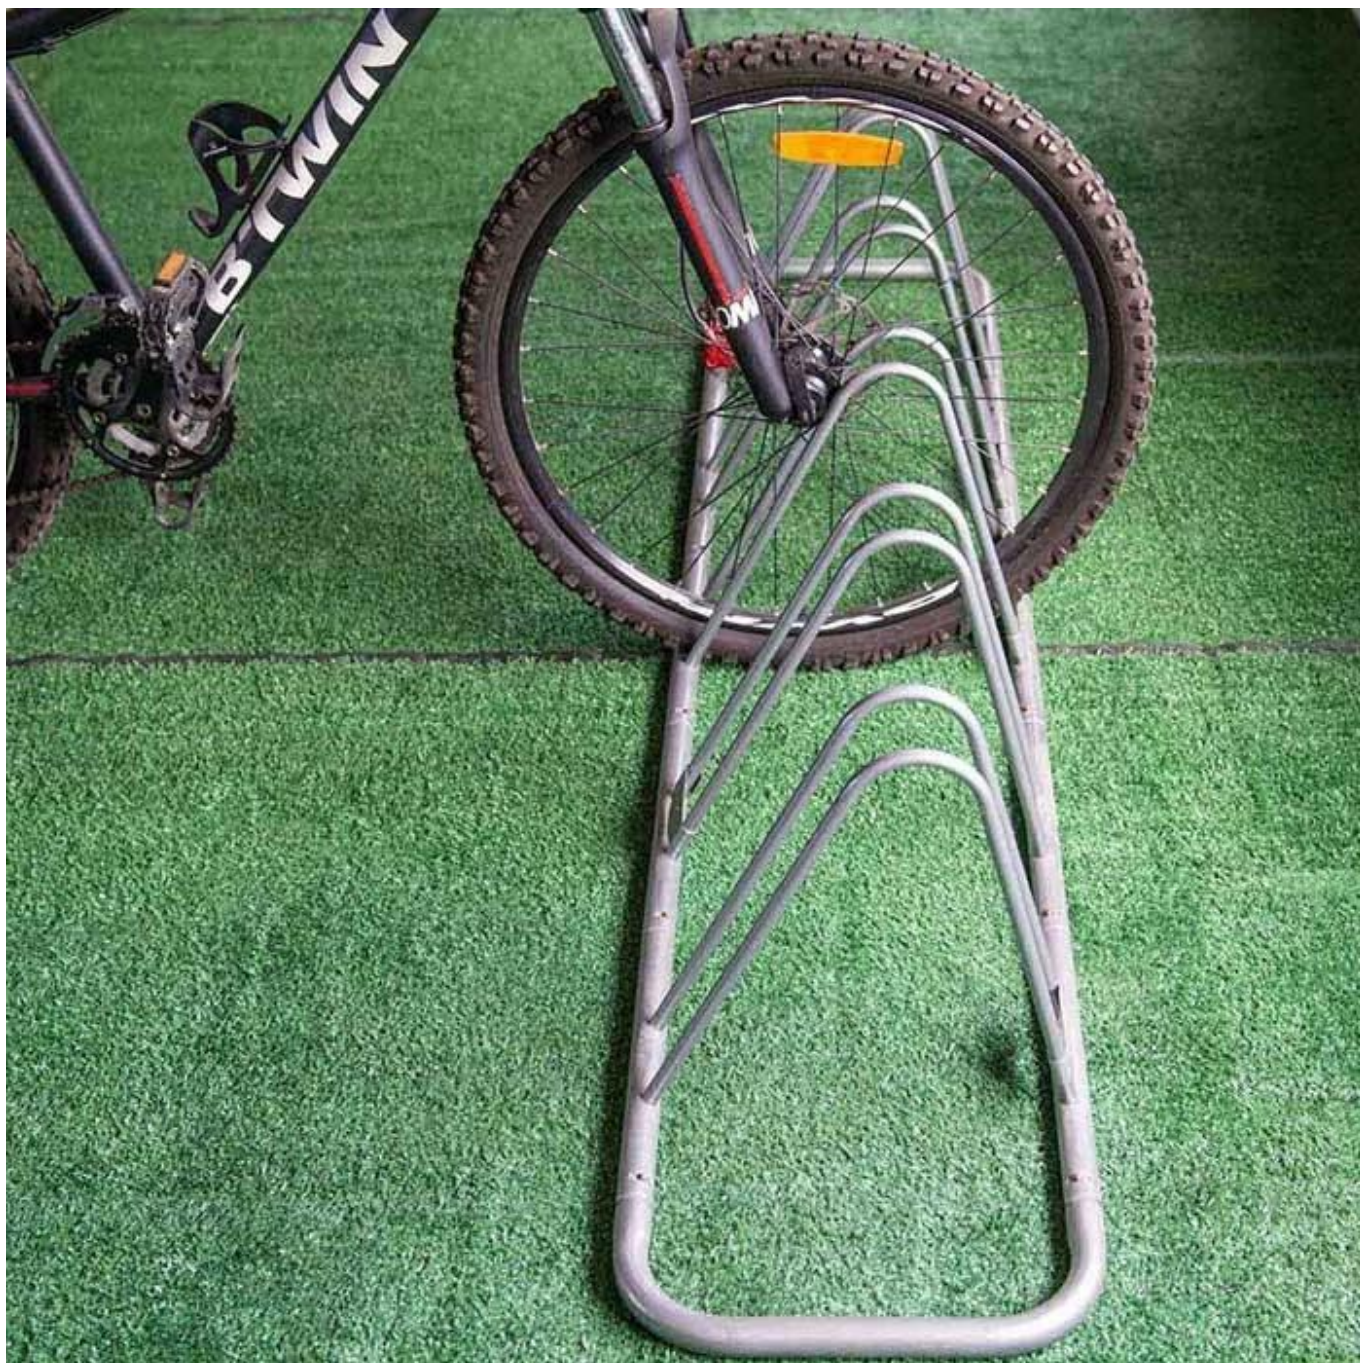

Εγγύηση:

Ασφάλιση ποιότητας	* Εγκεκριμένο ISO
	* 1 χρόνο εγγύηση
	* Ανθεκτικό στη σκουριά: 3-5 χρόνια για προϊόντα με βαφή πούδρας και 10-15 χρόνια για γαλβανισμένα προϊόντα.
	* Σταθερές παραγγελίες για την αγορά της Βόρειας Αμερικής, της Ευρώπης και της Αυστραλίας.

FAQ: