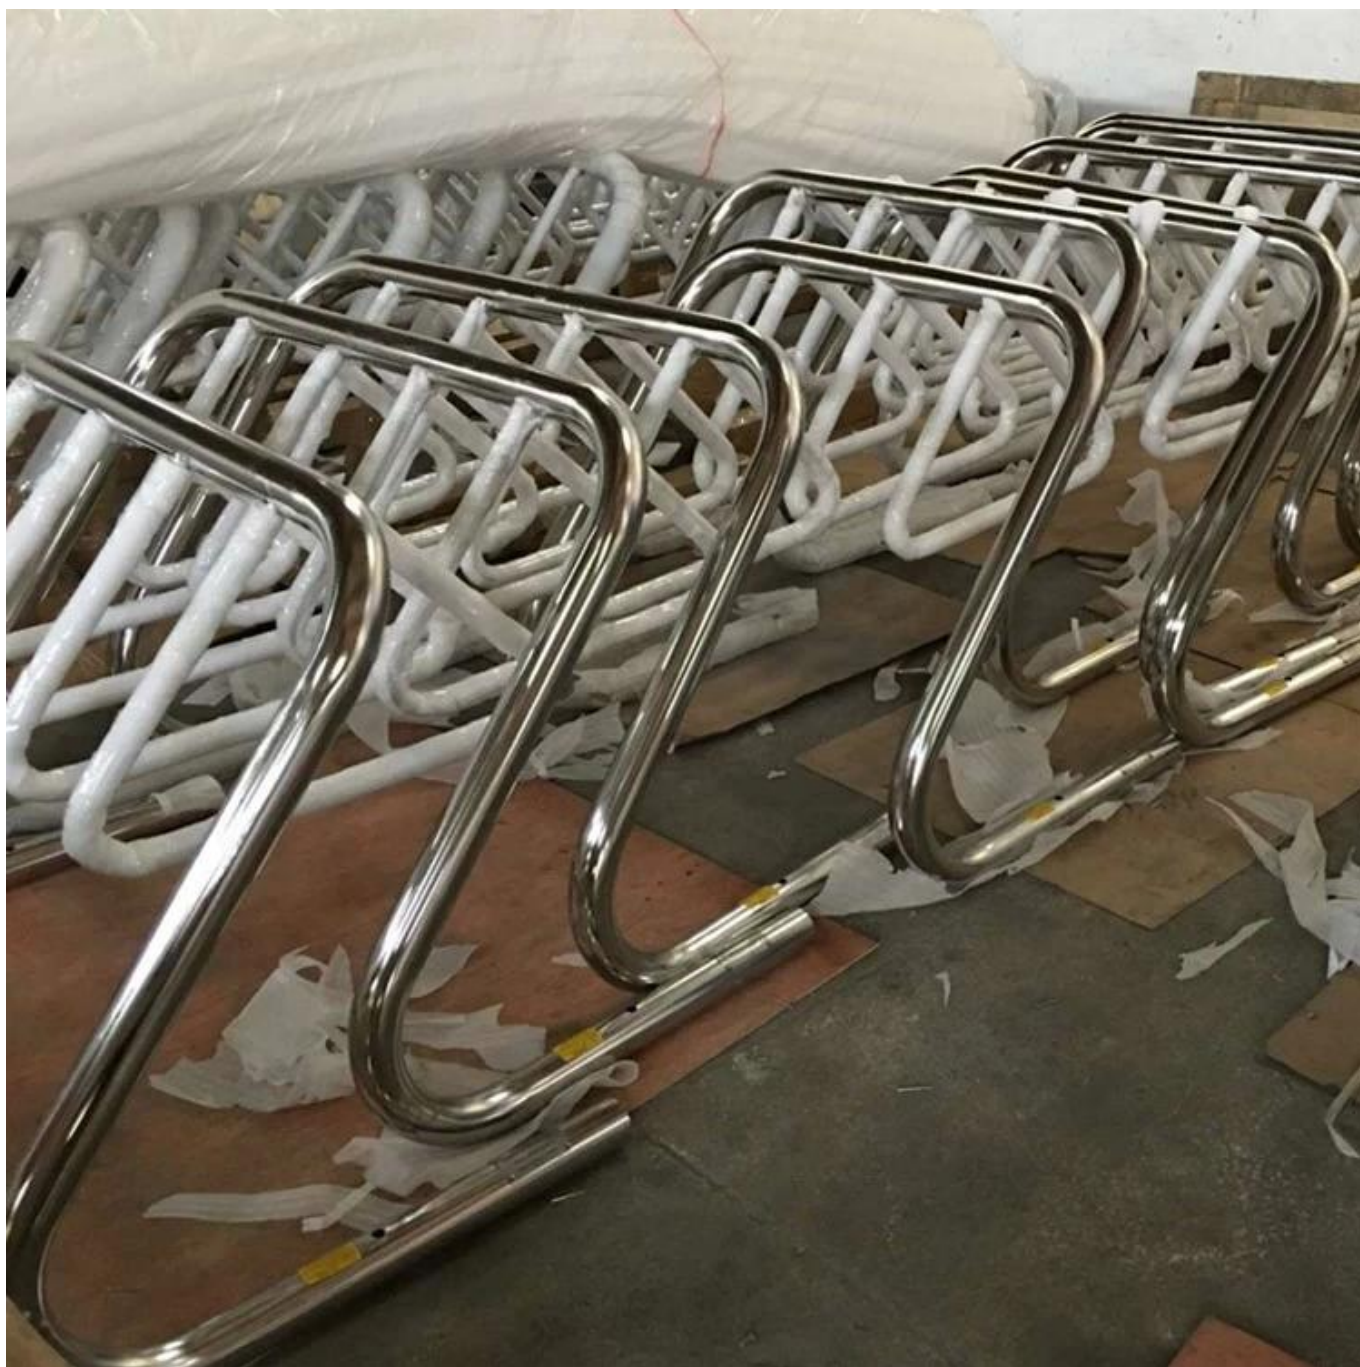

## Beschreibung

Produktname	Fahrradabstellplatz für beidseitige Kapazität
Material	Edelstahl
Größe	1900*800*830 mm
Kapazität	Parken Sie 7 Fahrräder
Beenden	Polieren
Verpackung	regelmäßige Verpackung
Mindestbestellmenge	50 Stück
OEM/ODM	angeboten

## Merkmale und Vorteile

- Platzsparend - es bietet Platz für 7 Fahrräder direkt.
- Maßgeschneidert für bestimmte Standorte
- Einfach zu nutzendes, sicheres und organisiertes Parken
- Individuelle Unterbringung - ein Fahrrad pro Stellplatz
- Deutsches Design und Qualität
- Der patentierte Greifmechanismus hält das Fahrrad sicher an Ort und Stelle
- Das freistehende Design erfordert keine Anker
- Einfache Montage