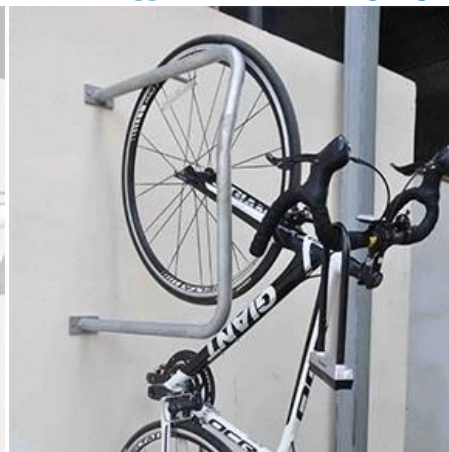

Vidéo

Caractéristiques

- Notre **Support mural pour 2 vélos** est conçu pour deux vélos et a la capacité de supporter le poids de deux vélos.
- Le porte-vélos est suffisamment robuste et durable pour garantir qu'il peut supporter en toute sécurité le poids des deux vélos.
- Permet de ranger les vélos verticalement ou horizontalement contre le mur. Ce type de conception peut aider à économiser de l'espace au sol précieux dans votre garage ou votre zone de stockage.
- Il est facile à installer, avec des instructions claires et tout le matériel nécessaire inclus dans l'emballage. Idéalement, vous devriez pouvoir installer le rack vous-même avec seulement quelques outils de base.
- Évitez les rayures et les dommages aux vélos lorsqu'ils sont rangés ou retirés du porte-vélos.
- Ils sont mieux adaptés aux VTT ou aux hybrides.

Plus [Porte-vélos mural](#)

Porte-vélos vertical

Support mural pour porte-vélos

Mur de support à vélos dans le garage

garantie

Garantie à vie

Quand nous disons "Nous donnons vie au pouvoir du cyclisme, nous le pensons". Parlez pas cher. C'est pourquoi vous verrez des garanties à vie sur nos porte-bagages Suzhou Pioneer. Pas trois ans, pas cinq, mais aussi longtemps que l'acheteur d'origine le possède. Parce que nous croyons fermement que le