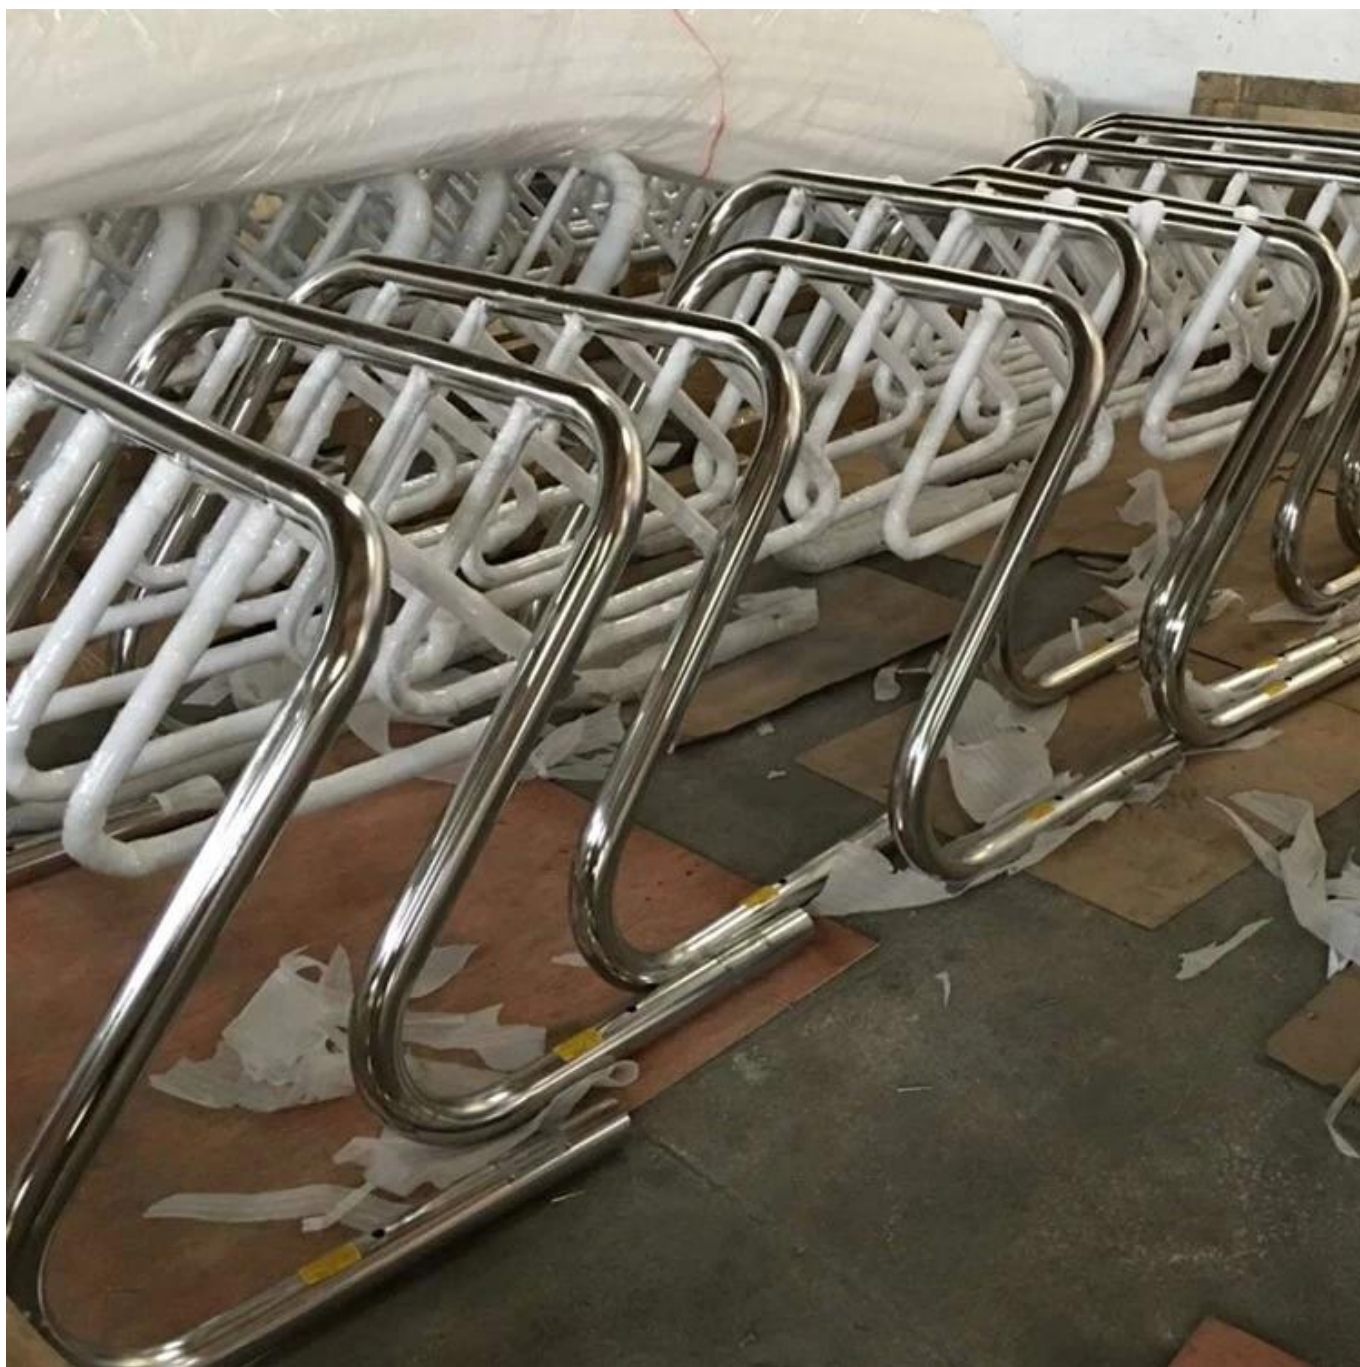

## Descrizione

nome del prodotto	Parceggio bici per capienza bifacciale
Materiale	Acciaio inossidabile
Misurare	1900*800*830 mm
Capacità	parceggiare 7 biciclette
Fine	Polacco
Imballaggio	imballaggio regolare
MOQ	50 pezzi
OEM/ODM	offerto

## caratteristiche e benefici

- Efficiente in termini di spazio: memorizza direttamente 7 biciclette.
- Su misura per siti specifici
- Parceggio facile da usare, sicuro e organizzato
- Scaffalature individuali: una bicicletta per spazio
- Design e qualità tedeschi
- Il meccanismo di presa brevettato mantiene la bici saldamente in posizione
- Il design autoportante non richiede ancoraggi
- Facile montaggio