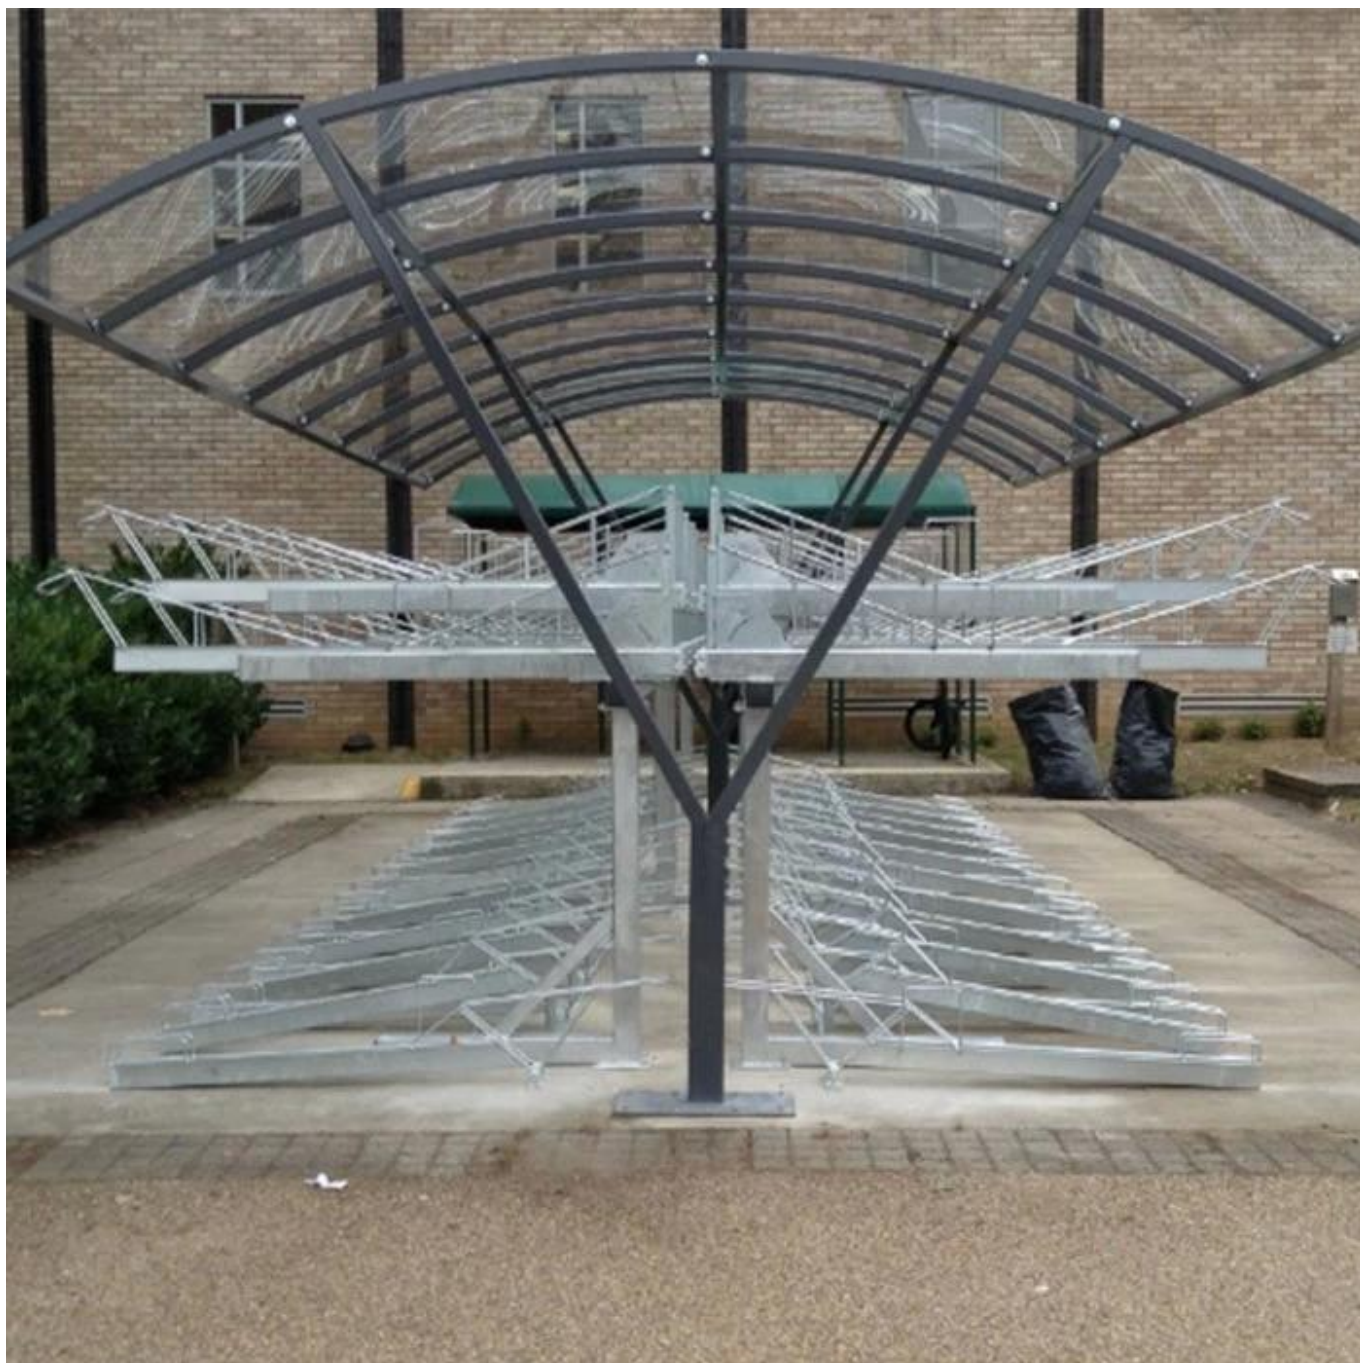

Garantie:

Kwaliteitsborging	* ISO-goedgekeurd
	* 1 jaar garantie
	* Roestvast: 3-5 jaar voor gepoedercoate producten en 10-15 jaar voor gegalvaniseerde producten.
	* Stabiele bestellingen voor de markt in Noord-Amerika, Europa en Australië.

FAQ: