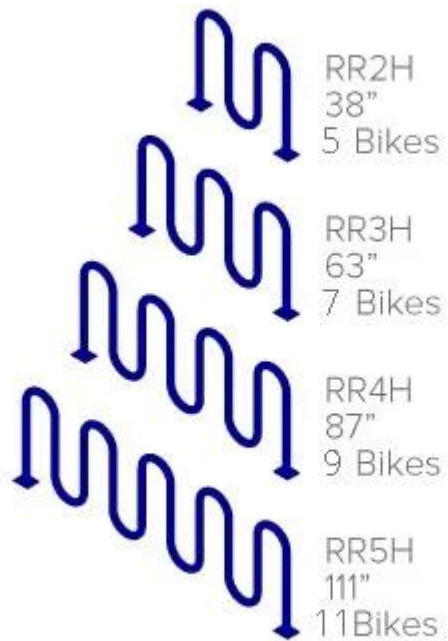

Functies:

- Meer [golf fietsenrek](#) Met zijn elegante design en hoge veiligheidsniveau is dit type fietsendrager standaard in veel scholen en gemeenten.
- Wave fietsenrekken kunnen worden gebruikt als enkel- of dubbelzijdige fietsenrekken.
- Deze fietssteun maakt gebruik van een dikke buisstructuur en een U-vormig fietsslot kan worden gebruikt om een van de wielen en het frame te bevestigen.
- Wave fietsenrekken zijn verkrijgbaar met maximaal 21 fietsenrekken voor vloer- of opbouwmontage.

Beschrijvingen

Model	PV-0070-01
buis maat	60 buitendiameter * 4,0 mm
maat	900*970 mm (lengte*breedte)
netto gewicht	23 kg
oppervlakte behandeling	Gegalvaniseerd, gepoedercoat of roestvrij staal.
pakket	koolstof doos
Minimale bestelling	100 STUKS

Hoeveel fietsen kan ik stallen?

Productfoto's: