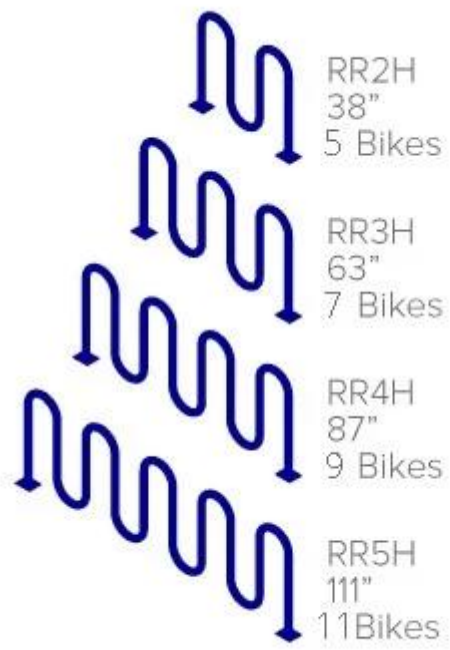

Functie:

- De Wave fietsendrager met sierlijk design en hoge veiligheid is dit type fietsendrager een standaard voor veel scholen en gemeenschappen.
- De wave fietsendrager kan gebruikt worden als enkelzijdige of dubbelzijdige parkeerfietsendrager.
- Dit rek maakt gebruik van een dikke pijpconstructie en zorgt ervoor dat een van de wielen en het frame kan worden vastgezet met een u-stijl fietsslot.
- De Wave-fietsenrekken zijn verkrijgbaar met een capaciteit tot 21 fietsen, voor inbouw of opbouwmontage.

Beschrijving

Model	HJ-000137-00-01
Buismaat	60 buitendiameter * 4,0 mm
Maat	900*970mm (L*W)
Netto gewicht	23 kg
Oppervlakte behandeling	gegalvaniseerd, poedercoating of roestvrijstalen afwerking.
Inpakken	koolstof doos
MOQ	100 STUKS
Plaats van herkomst	Suzhou China

Hoeveel fietsen kan ik parkeren?

Productfoto's: