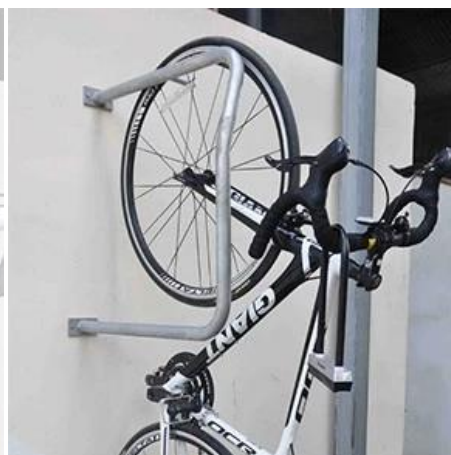

ВИДЕО

Функции

- Наш **2 стойки для настенного крепления велосипеда** рассчитан на два велосипеда и способен выдержать вес двух велосипедов.
- Багажник достаточно прочный и прочный, чтобы безопасно выдерживать вес обоих велосипедов.
- Позволяет хранить велосипеды вертикально или горизонтально у стены. Этот тип дизайна может помочь сэкономить ценную площадь в вашем гараже или кладовой.
- Его легко установить, четкие инструкции и все необходимое оборудование включены в комплект. В идеале вы должны быть в состоянии установить стойку самостоятельно, используя всего несколько основных инструментов.
- Предотвратите царапины и повреждения велосипедов, когда они хранятся или снимаются со стойки.
- Они лучше подходят для горных велосипедов или гибридов.

Более [Настенная велосипедная стойка](#)

Велосипедная стойка вертикальная

Настенное крепление для велосипедной стойки

Велосипедная стойка в гараже

Гарантия

Пожизненная гарантия

Когда мы говорим: «Мы воплощаем в жизнь силу езды на велосипеде», мы имеем это в виду». Говорить дешево. Вот почему вы увидите пожизненную гарантию на наши стойки Suzhou Pioneer. Не три года, не пять, а до тех пор, пока они принадлежат первоначальному покупателю. Потому что